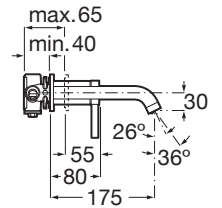

ONA

Baterie lavoar încastrată. Se comandă împreună cu boxul universal A5E3501..0.

PRE (FĂRĂ TVA) (FĂRĂ TVA)

1.084,00 LEI

SCHIȚE TEHNICE

CARACTERISTICI

Debit (l/min - 3 bar): 5

Economie de apă și de energie

Filet racord apă: 1/2"

Furtunuri de alimentare flexibile incluse

Locație de aplicare: Lavoar

Mounting type: Încastrat

Tip mixer: Cu monocomandă

WasteNotIncluded

Evershine

SoftTurn®

COMPATIBIL CU

Corp încastrat pentru
baterie lavoar

5E3501...0

Sifonlavoar cu ventil click
clack, crom, Ø 40

505400900

Sifonlavoar cu ventil click
clack, crom, Ø 65

505401000

Sifonlavoar cu ventil click
clack, ceramic, Ø 65