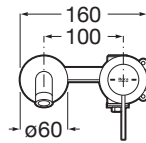

ONA

Baterie lavoar încastrată. Se comandă împreună cu boxul universal A5E3501..0.

PRE (FĂRĂ TVA) (FĂRĂ TVA)

1.084,00 LEI

SCHIȚE TEHNICE

CARACTERISTICI

Debit (l/min - 3 bar): 5

Economie de apă și de energie

Filet racord apă: 1/2"

Furtunuri de alimentare flexibile incluse

Locație de aplicare: Lavoar

Mounting type: Încastrat

Tip mixer: Cu monocomandă

WasteNotIncluded

Evershine

SoftTurn®

COMPATIBIL CU

Corp încastrat pentru
baterie lavoar

5E3501...0

Sifonlavoar cu ventil click
clack, crom, Ø 40

505400900

Sifonlavoar cu ventil click
clack, crom, Ø 65

505401000

Sifonlavoar cu ventil click
clack, ceramic, Ø 65