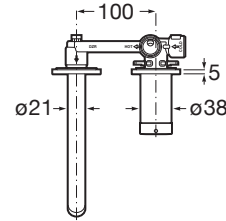

Filet racord apă: 1/2"

Furtunuri de alimentare flexibile incluse

Locație de aplicare: Lavoar

Mounting type: Încastrat

Tip mixer: Cu monocomandă

WasteNotIncluded

Evershine

SoftTurn®

COMPATIBIL CU

Corp încastrat pentru
baterie lavoar

5E3501...0

Sifonlavoar cu ventil click
clack, crom, Ø 40

505400900

Sifonlavoar cu ventil click
clack, crom, Ø 65

505401000

Sifonlavoar cu ventil click
clack, ceramic, Ø 65